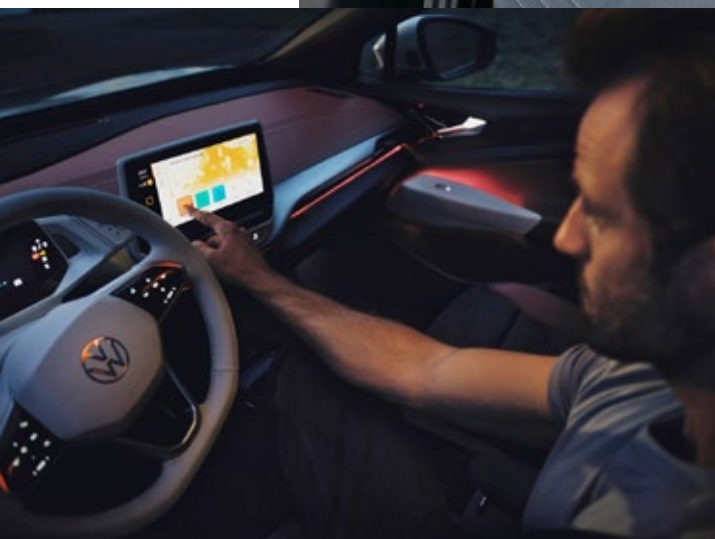

100% SUV

100% libertà

A bordo, ID.4 offre un inedito concept di spazio capace di garantire la completa libertà di movimento, grazie ai sedili Ergo Active con funzione massaggiante a regolazione elettrica. In più, **gli interni spaziosi e l'ampio vano bagagli** conferiscono ad ogni viaggio una dimensione ancora più premium.

A rendere l'atmosfera più accogliente è l'**Ambient Light**, con cui puoi scegliere, tra 30 varianti di colore, l'illuminazione perfetta per ogni tuo viaggio. Inoltre, grazie ai **mancorrenti di serie** e al **gancio con capacità di traino*** ai vertici della sua categoria, ID.4 ti garantisce il massimo della flessibilità e la possibilità di poter portare sempre con te tutto ciò di cui hai bisogno.

* Gancio di traino non disponibile per la versione ID.4 Pure Performance.